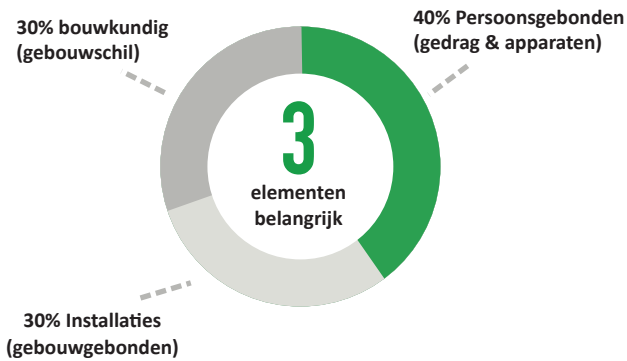

SAMENGTROEN IN ONE PAGE

Wij plaatsen bouw-professionals in hun kracht zodat de consument een beter advies krijgt en zekerheid geboden kan worden wat leidt tot een versnelde verduurzaming van woningen

1. GEDRAG GROTE INVLOED

2. MENS CENTRAAL

3. INTEGRALITEIT

4. MAATREGEL EN EFFECT

5. GEBRUIKERS

6. WAT LEVERT SAMENGTROEN

HET RESULTAAT